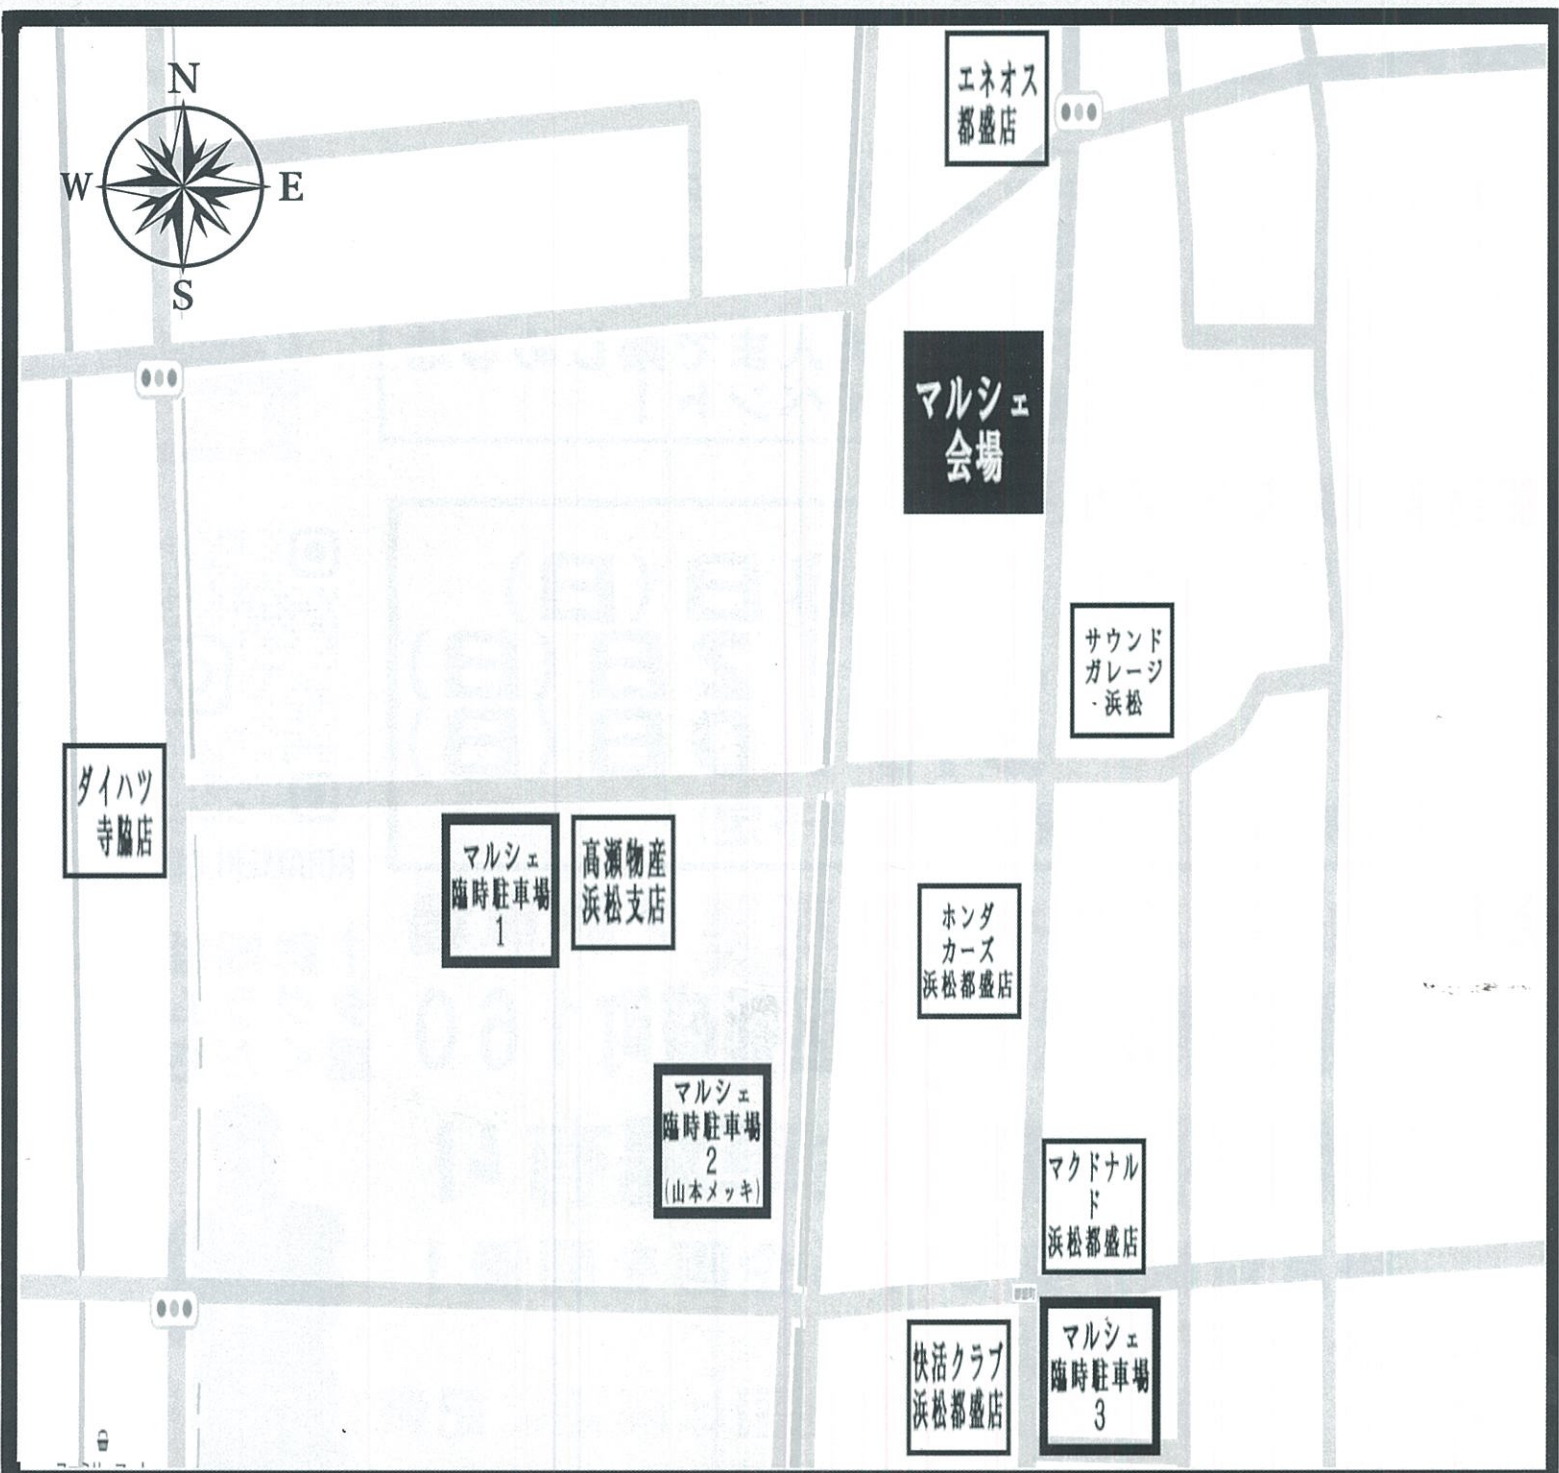

煌マルシェ

毎月第2日曜日 10:00~15:00

キッチンカーやテント屋台、縁日、ワークショップなどが大集合！子供から大人まで楽しめる地域密着型イベント！

直近開催スケジュール

2026年3月8日(日)
4月12日(日)
5月10日(日)

(6月以降も第2日曜日に開催予定)

KIRAMEKI.GURUMEBIN

会場：山本メッキ工業所第2駐車場
静岡県浜松市中央区都盛町160

↑詳細はInstagramをご確認ください。

入場無料/無料駐車場有り

毎月皆様が楽しめる企画を開催！

※小雨決行/荒天中止

※マルシェ会場・駐車場の地図は裏面に記載しております。

詳細はInstagramをcheck!!

→@kirameki.gurumebin

煌マルシェ会場：山本メッキ工業所 第2駐車場 静岡県浜松市中央区都盛町160

- 臨時駐車場① 浜松鉄工団地協同組合北駐車場
- 臨時駐車場② 山本メッキ工業所
- 臨時駐車場③ マクドナルドの南側駐車場

※詳細はインスタグラムにてご確認ください。